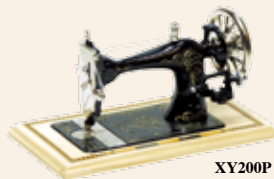

Sewing Room

HEIDI
★
OTT