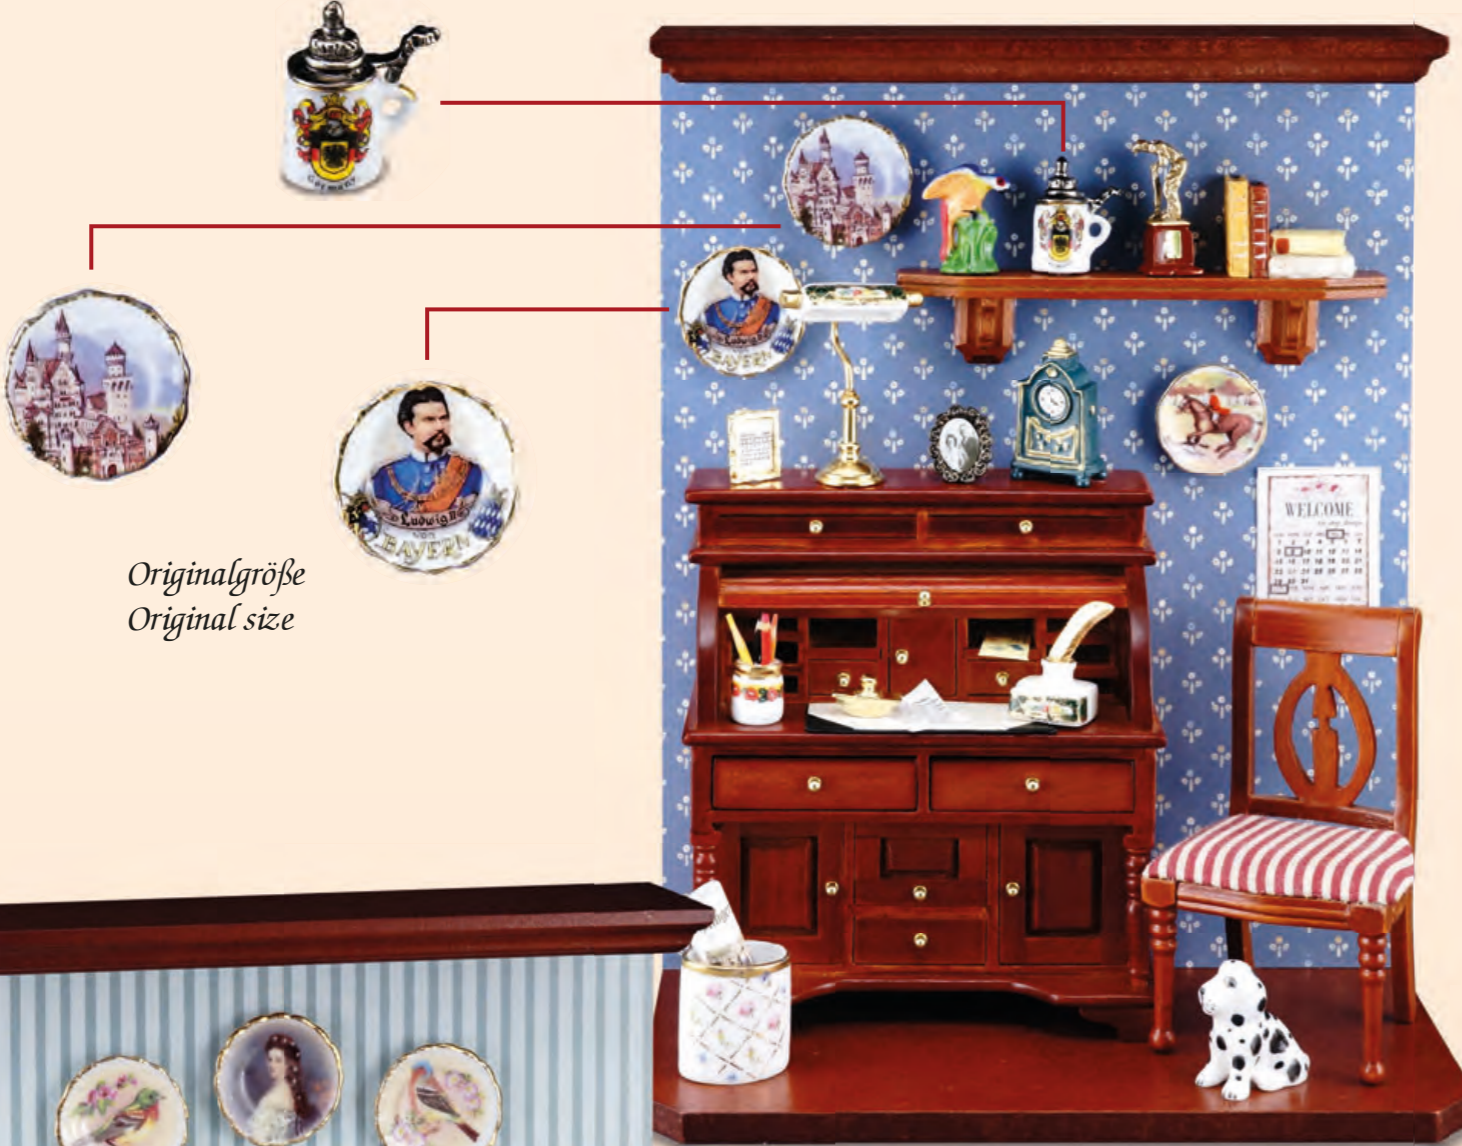

# Zimmerdisplays

# Roomdisplays

Serie 801 Höhe = 21cm Height = 8 1/4 inch

1.802/7  
Weihnachtsbäckerei  
Christmas cookies

1.886/5

1.801/3  
Meisterkoch  
Chef cook

1.801/0  
AGA - Ofen Display  
AGA - Stove display

Originalgröße  
Original size

# Porzellankunstwerke hinter Glas