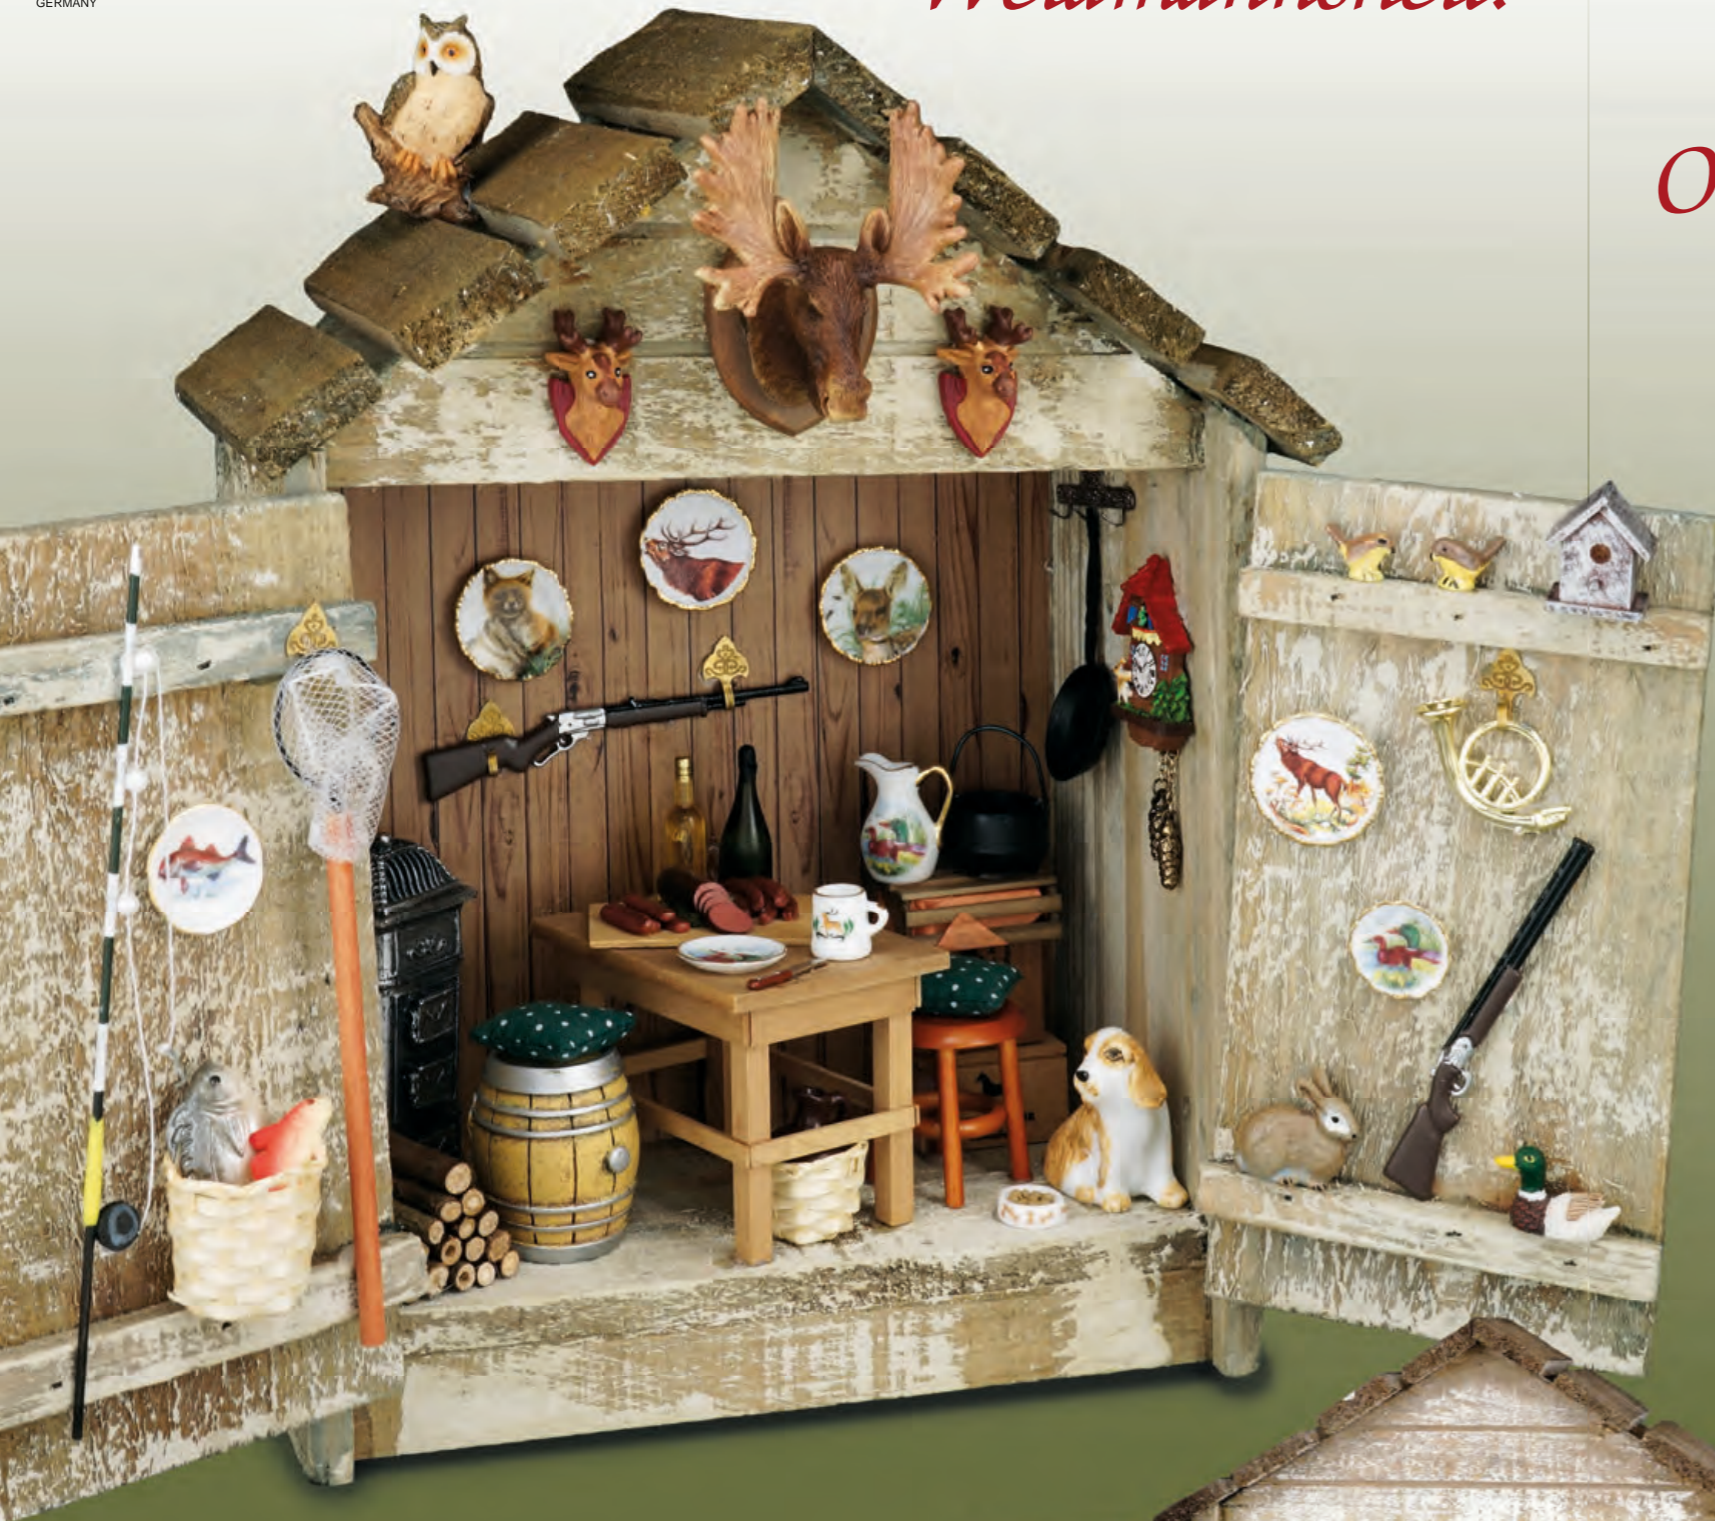

## Miniaturräume

1.764/3 dreiteiliges Set  
Set of three

1.400/2

Originalgröße  
Original size

1.400/0

1.705/1 Großer Musikraum  
Big music room

# Weidmannsheil!

1.730/2  
Jagdhütte  
Hunting lodge

Größe 33 x 27 cm  
Size 13 x 10,6 inch

1.730/1  
Gartenhütte  
Garden shed

Größe 33 x 27 cm  
Size 13 x 10,6 inch

# O'zapft is!

1.729/5  
Bierstube  
Beer barrel

Größe 19,5 x 22 cm  
Size 7,6 x 8,6 inch

1.729/0  
Weinkeller  
Wine cellar

Größe 19,5 x 22 cm  
Size 7,6 x 8,6 inch