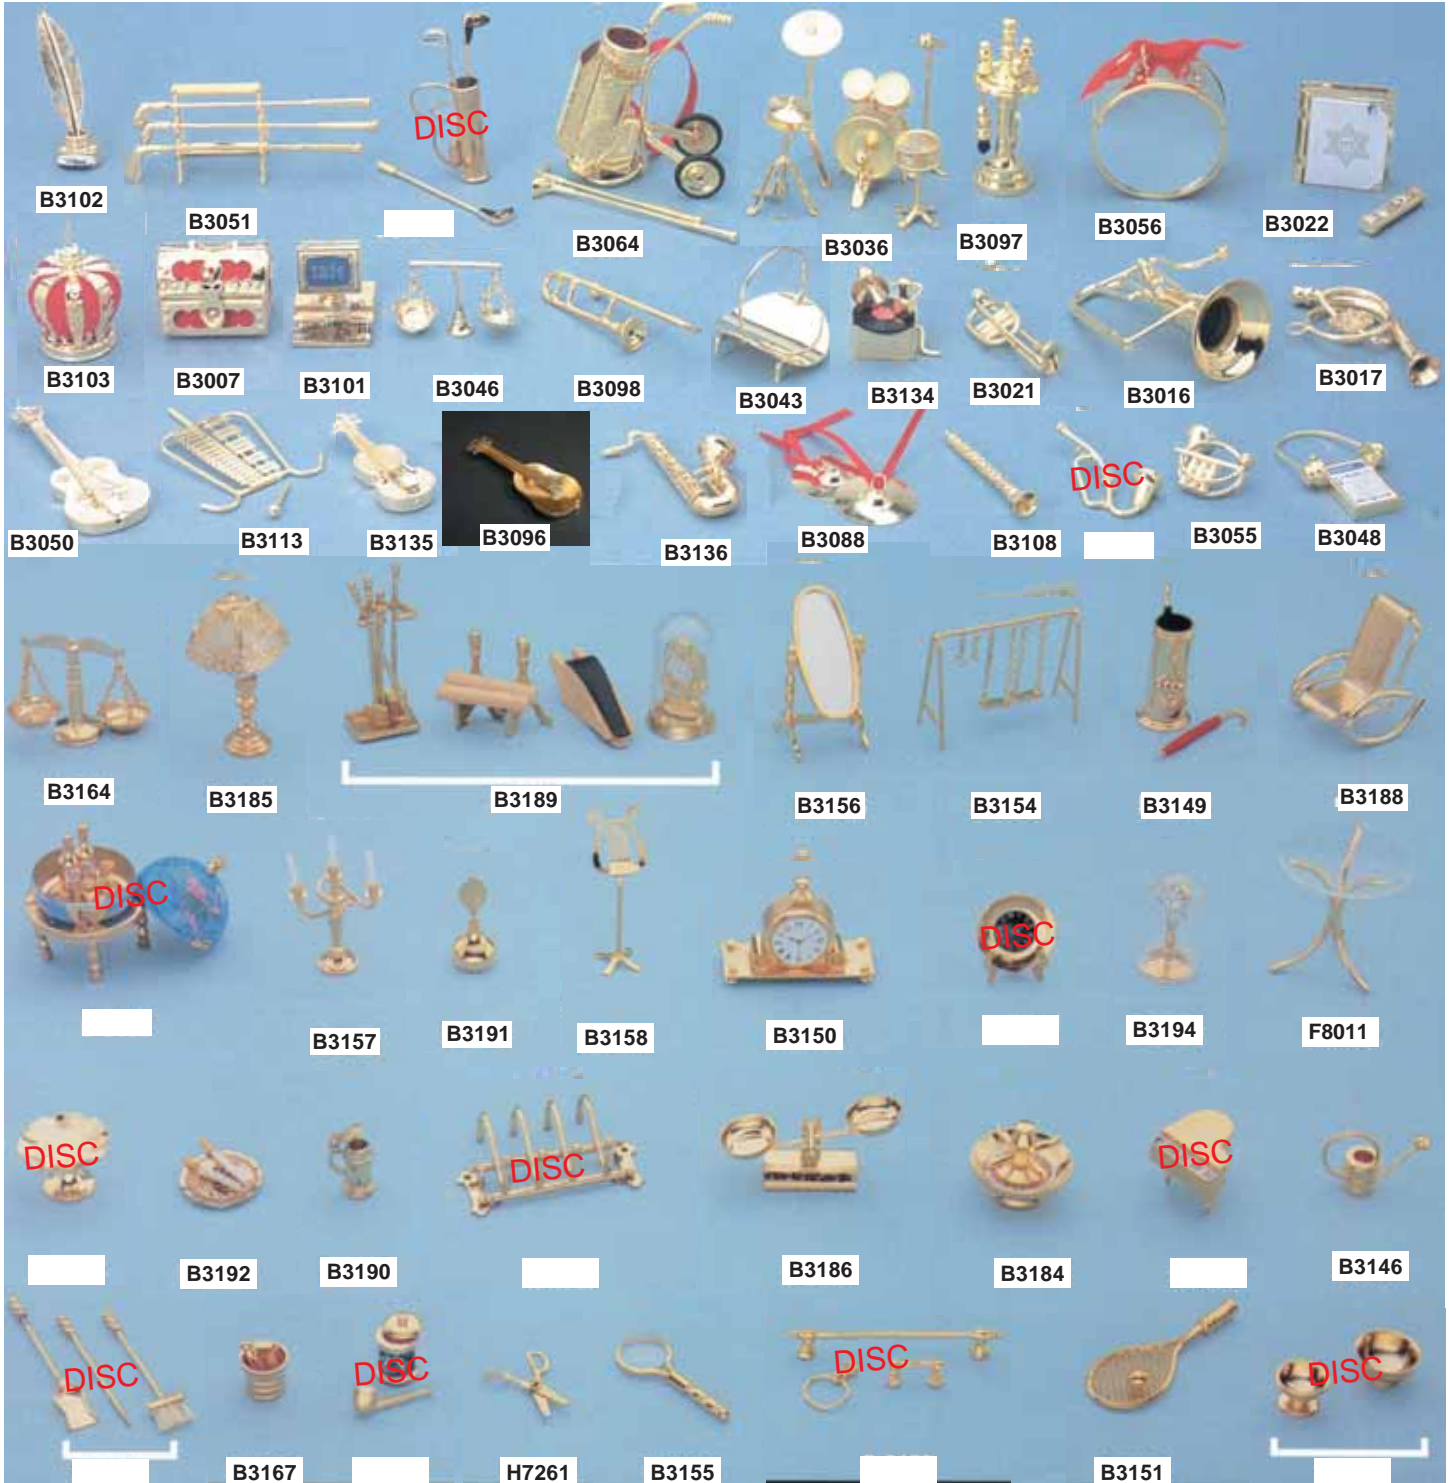

GS8512

GS8513

GS8537K

RY ROYAL MINIATURES

UNIQUE QUALITY GLASSWARE

RY ROYAL MINIATURES

POPULAR BRASS MINIATURES

RY ROYAL MINIATURES